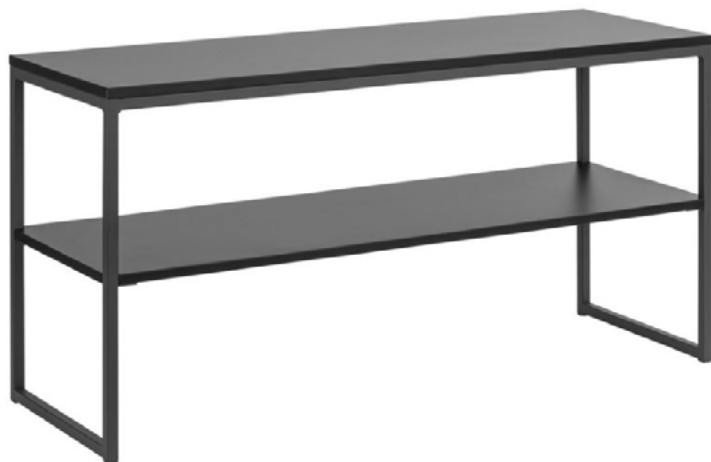

IV00190 - L 125 x P 45 x A 80,5 cm

Inox

IV01559 - L 125 x P 45 x A 80,5 cm

APARADOR CARVALHO
Carvalho Avelã/Branco Fosco
IVO2204 - L 120 x P 40 x A 85 cm

cores:

RACK OLIVEIRA (2 prateleiras)

Preto

IV02206 - L 120 x P 40 x A 60 cm

Branco

IV02201 - L 120 x P 40 x A 40 cm

cores:

RACK CERRADO

Preto

IV00873 - L 120 x P 45 x A 40 cm

Branco

IV02252 - L 120 x P 45 x A 40 cm